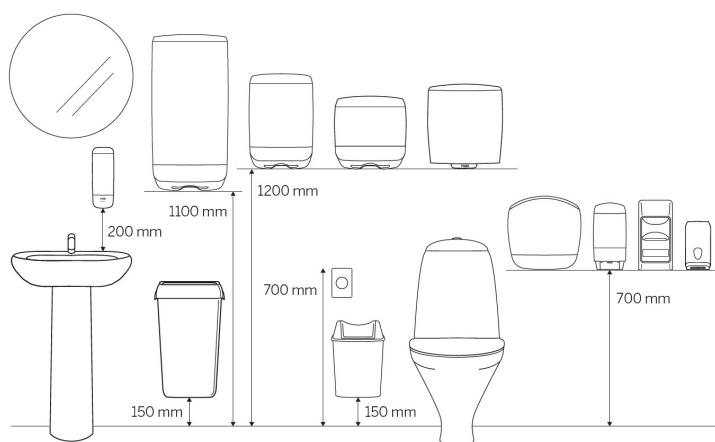

77519

Katrin System podajnik na papier toaletowy, czarny

- Może pomieścić dwie rolki toaletowe Katrin System.
- Płynne wydawanie, dzięki mechanizmowi opuszczania rolki (drop-down) i regulowanemu hamulcowi rolki.
- Szybkie i łatwe uzupełnianie.
- Możliwe uzupełnianie, podczas gdy druga rolka jest w użyciu, dzięki czemu papier toaletowy zawsze jest dostępny.
- Od 1360 do 1836 listków, w zależności od rodzaju i jakości papieru.
- Dostępne dwie wersje: z kolektorem zużytych rolek lub bez.
- Łatwiejszy dostęp do papieru z przodu otworu dozownika.
- Blokada dozownika może być używana z kluczem lub bez niego.
- Nie trzeba szukać końca rolki papieru wewnątrz otworu dozownika.
- Główne surowce używane do produkcji głównych plastikowych elementów i zamka to ABS (akrylonitryl-butadien-styren), PC (poliwęglan) oraz POM (polioksymetylen).

ISO 9001 **ISO 14001**

Kraj pochodzenia produktu: Rumunia

Produkty

Długość / Głębokość 172 mm

Kolor Czarny

Szerokość 152 mm

Waga brutto 0,896 kg

Wysokość 312 mm

Jednostka handlowa

Długość / Głębokość 318 mm

Waga brutto 1,08 kg

EAN

Szerokość 154 mm

Opakowanie
konsumenckie /
opakowanie zbiorcze 1

Wysokość 187 mm

Paleta

Długość / Głębokość 1 200 mm

Waga brutto 131,31 kg

EAN

Szerokość 800 mm

Op. zbiorcze / paleta 102

Wysokość 1 272 mm

Wymiary i instalacja

Powiązane produkty