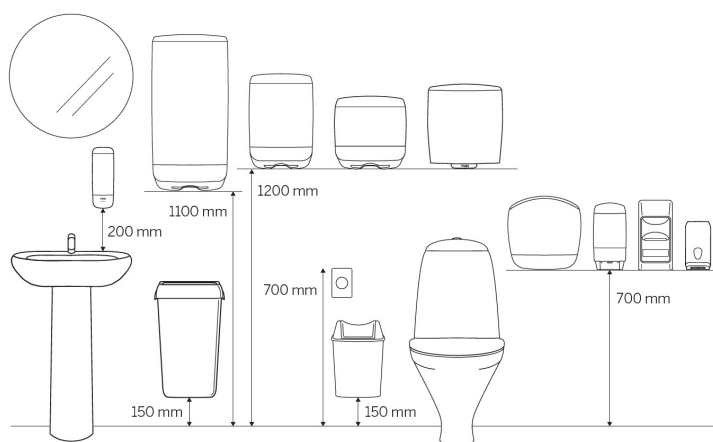

## Produkty

Długość / Głębokość 172 mm

Kolor Biały

Szerokość 152 mm

Waga brutto 0,896 kg

Wysokość 312 mm

## Jednostka handlowa

Długość / Głębokość 318 mm

Waga brutto 1,08 kg

EAN

Szerokość 154 mm

Opakowanie  
konsumenckie /  
opakowanie zbiorcze 1

Wysokość 187 mm

## Paleta

Długość / Głębokość 1 200 mm

Waga brutto 131,31 kg

EAN

Szerokość 800 mm

Op. zbiorcze / paleta 102

Wysokość 1 272 mm

## Wymiary i instalacja