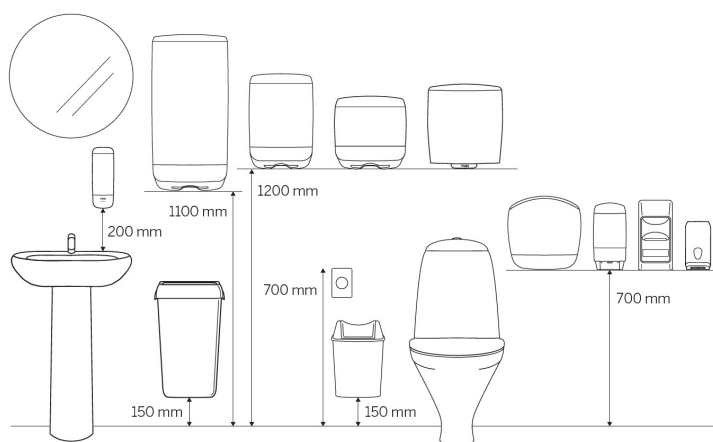

## Produkty

Długość / Głębokość	151 mm	Kolor	Biały
Szerokość	239 mm	Waga brutto	0,798 kg
Wysokość	245 mm		

## Jednostka handlowa

Długość / Głębokość	244 mm	Waga brutto	0,944 kg	EAN
Szerokość	154 mm	Opakowanie konsumenckie / opakowanie zbiorcze	1	
Wysokość	254 mm			

## Paleta

Długość / Głębokość 1 200 mm

Waga brutto 119,55 kg

EAN

Szerokość 800 mm

Op. zbiorcze / paleta 100

Wysokość 1 166 mm

## Wymiary i instalacja