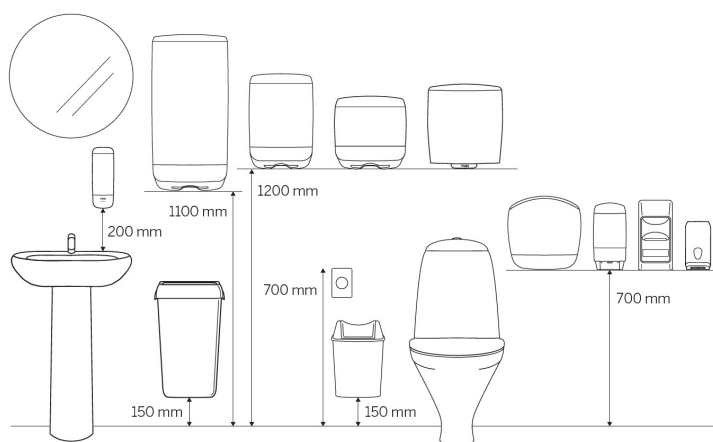

ISO 9001 **ISO 14001**

Kraj pochodzenia produktu: Francja

Produkty

Długość / Głębokość 149 mm

Kolor Biały

Szerokość 342 mm

Waga brutto 1,282 kg

Wysokość 356 mm

Jednostka handlowa

Długość / Głębokość 345 mm

Waga brutto 1,608 kg

EAN

Szerokość 156 mm

Opakowanie
konsumenckie /
opakowanie zbiorcze 1

Wysokość 368 mm

Paleta

Długość / Głębokość 1 200 mm

Waga brutto 102,334 kg

EAN

Szerokość 800 mm

Op. zbiorcze / paleta 48

Wysokość 1 254 mm

Wymiary i instalacja

Powiązane produkty